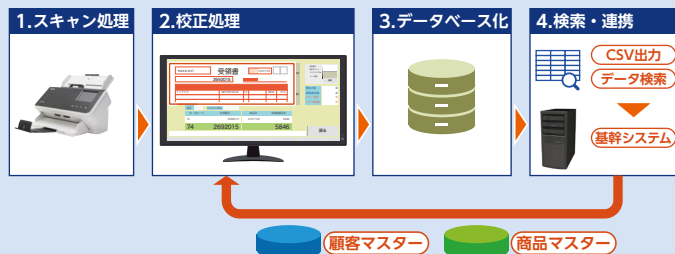

デュプロ OCR システム

スキャン伝票の校正処理を行いデータベース化

- 読取イメージはデータで保存 特定のキーで画像検索し、お問い合わせにもスムーズに対応
- 必要な項目のみ Ai-OCR に設定する等、運用に合わせてカスタマイズ