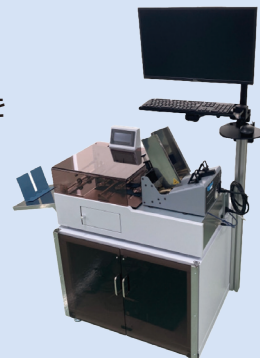

### シートバスター V-417

単票を自動カット

- ・ミシン目入りのA4用紙を3分割や4分割に高速裁断
- ・かんばん伝票、納品書の裁断用途に

### 紙折機 DF-999

折り作業を速くきれいに

- ・請求書、納品書、図面などの折り作業を自動化
- ・三つ折りや四つ折り含む8種類の折りパターンを搭載

### カメラ検査装置 Ci-200

宛名を検査しログを残す

- ・連続番号・QR・郵便番号・バーコードを読取り検査
- ・ハガキ15,000通/時間の高速読取検査