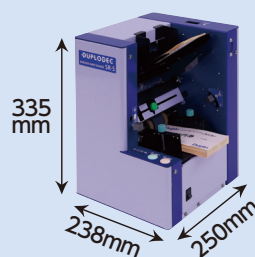

## CISカメラ搭載 バーコードシートリーダー+ソーター SR-210+RS-80W

画像データを高速に読取り・仕分け

- スキャンから仕分けまでの作業を効率化
- 書類や伝票の日付・品番・数量・金額バーコード等の項目を自動認識し一括データ化
- 読取と同時に証拠印字・仕分け作業

【運用イメージ例】品番で納品場所ごとに仕分け

## バーコードシートリーダー SR-5

大量のバーコード帳票を高速で処理

- 最高処理速度240枚/分
- 配送伝票、受領書、入出庫伝票のバーコード情報を読取り、PCへ情報転送
- 1D/2Dのスキナを切り替えて読取り可