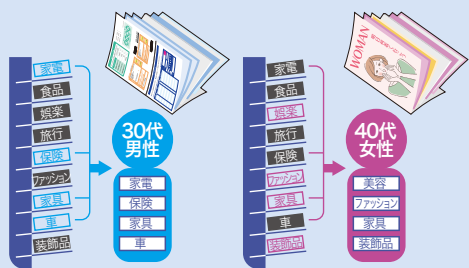

### 紙折機 DF-999

折り作業を速くきれいに

- ・請求書、納品書、図面などの折り作業を自動化
- ・三つ折りや四つ折り含む8種類の折りパターンを搭載

### カメラ検査装置 Ci-200

宛名を検査しログを残す

- ・連続番号・QR・郵便番号・バーコードを読取り検査
- ・ハガキ15,000通/時間の高速読取検査

## 選択丁合機 DMコレクター

お客様の属性に合わせてピッキング

- 多様なチラシを最大23種類丁合
- QRコードデータをもとにお客様ごとに数種類あるチラシの中から送りたいものをピッキング(丁合)