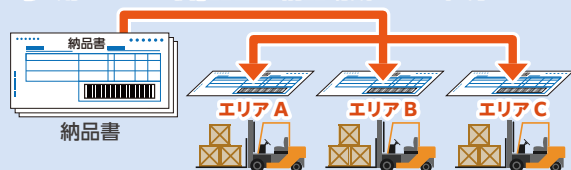

選択丁合機 DMコレクター

お客様の属性に合わせてピッキング

- 多様なチラシを最大23種類丁合
- QRコードデータをもとにお客様ごとに数種類あるチラシの中から送りたいものをピッキング(丁合)

フィルム包装機 DW-A60

小ロットの包装コストを大幅に削減

- DM、ポスティング、商品説明書の包装作業を効率化
- A4縦またはA4三つ折りサイズ、厚さ10mmに対応
- 2.78円/部の低ランニングコスト
- ※20μフィルムにA4サイズを包装した場合

厚さ60mm対応のフィルム包装機も参考出展いたします

CISカメラ搭載 バーコードシートリーダー+ソーター SR-210+RS-80W

画像データを高速に読取り・仕分け

- スキャンから仕分けまでの作業を効率化
- 書類や伝票の日付・品番・数量・金額バーコード等の項目を自動認識し一括データ化
- 読取と同時に証拠印字・仕分け作業

【運用イメージ例】品番で納品場所ごとに仕分け

バーコードシートリーダー SR-5

大量のバーコード帳票を高速で処理

- 最高処理速度240枚/分
- 配送伝票、受領書、入出庫伝票のバーコード情報を読取り、PCへ情報転送
- 1D/2Dのスキナを切り替えて読取り可

デュプロ OCR システム

スキャン伝票の校正処理を行いデータベース化

- 読取イメージはデータで保存 特定のキーで画像検索し、お問い合わせにもスムーズに対応
- 必要な項目のみ Ai-OCR に設定する等、運用に合わせてカスタマイズ

車両管理アルコールチェックシステム

安全運転管理者の業務をサポート

- クラウド上でアルコールチェック結果と車両管理情報を1年間保存
- アルコールチェック結果と車両管理表を自動でデータ作成するため、紙保管が不要
- 免許証管理機能付き

配送支援 車両動態管理サービス

ドライバーの状況をリアルタイムで確認

- ドライバーの位置や配送状況をリアルタイムで表示
- 配送経路ナビ表示機能で急なドライバー変更にもスムーズに対応

デュプロ株式会社

本社 〒530-8535 大阪府大阪市北区東天満1-11-19

TEL06-6352-0551 FAX06-6352-1214 HP <https://www.duplo.co.jp>

大阪支店 〒530-8535
滋賀営業所 〒520-3037
京都支店 〒601-8108
奈良支店 〒630-8452
阪和支店 〒641-0052

大阪市北区東天満1-11-19
粟東市北中小路421-1
京都市南区十条通旧千本角
奈良市北之庄西町1-2-1
和歌山市東高松3-9-4

TEL06-6352-7101
TEL:077-554-8201
TEL:075-662-3141
TEL:0742-50-3300
TEL:073-446-8131

神戸支店 〒652-0804
姫路営業所 〒670-0947
岡山支店 〒700-0972
広島支店 〒733-0035
山口営業所 〒754-0014

神戸市兵庫区塚本通4-3-14
姫路市北条1-283
岡山市北区上中野1-19-39
広島市西区南観音5-14-6
山口市小郡高砂町5-6

TEL:078-579-3800
TEL:079-282-8311
TEL:086-243-2151
TEL:082-295-0022
TEL:083-973-1561