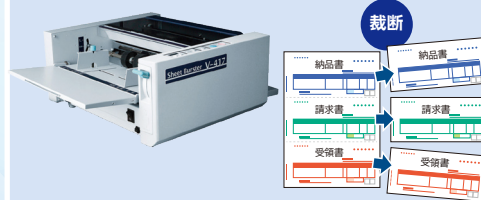

### インクジェット複合機 LM-C6000

一体型伝票を効率よくプリントアウト

- ・A3やA4サイズの一体型伝票をカセットから印刷可能
- ・最大消費電190W(本体のみ)の低消費電力設計

送り状 指示書 納品書

ワットチェッカーで  
消費電力と  
CO2排出量を見える化  
します

### シートバスター V-417

単票を自動カット

- ・ミシン目入りのA4用紙を3分割や4分割に高速裁断
- ・かんばん伝票、納品書の裁断用途に