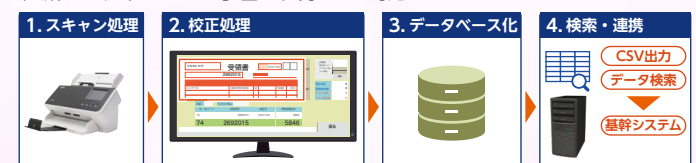

### デュプロ OCR システム

スキャン伝票の校正処理を行い  
データベース化。手入力作業の負担を  
軽減し生産性アップ。手書き文字にも対応。

顧客マスター 商品マスター